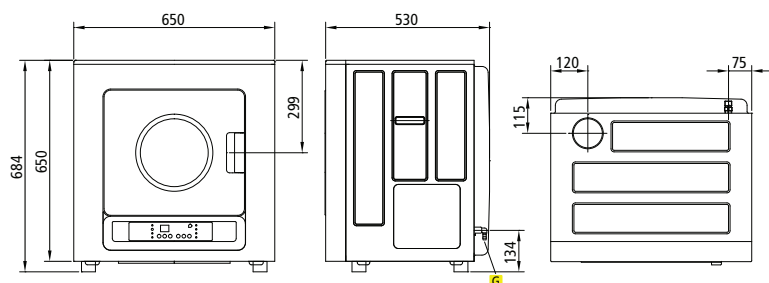

Aria Propano (mbar)

20

DRY SOFT 6

DESCRIZIONE	mm
larghezza	650
profondità	530
altezza	684
interasse fumisteria dal fondo	115
interasse fumisteria dal lato sinistro	120
interasse oblò	299
connessione gas dalla base	134
connessione gas dal lato destro	75