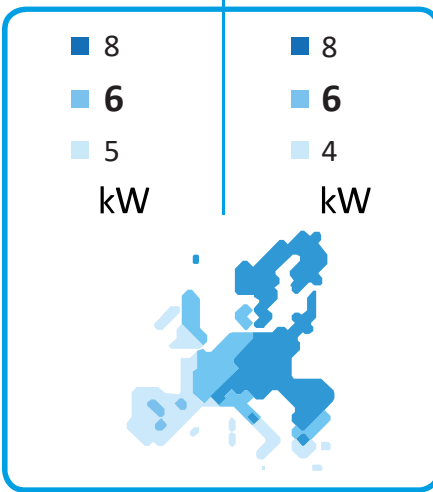

**ENERG**  
енергия · ενεργεια

**Rinnai**

EHP-HM004MR32

55 °C

35 °C

A++

A+++

2019