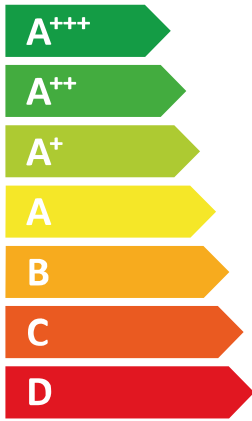

**ENERG**  
енергия · ενεργεια

**Rinnai**

EHP-HM004MR32

55 °C

35 °C

A++

A+++

2019