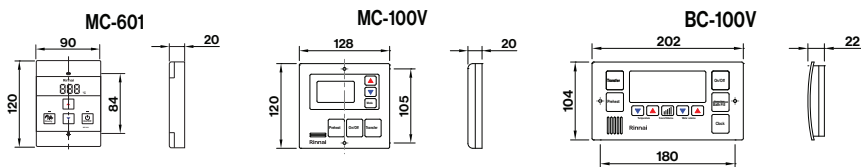

# Accessori

DESCRIZIONE		COMPATIBILITÀ												
		REU-A111FFU-E	REU-A1111W-E	REU-A1420FFU-E	REU-A1720FFU-E	REU-A1420W-E	REU-A1720W-E	REU-A2024WD-E	REU-VCM2837FFU-E	REU-VCM2837WD-E	REU-N2635FFC-E	REU-N3237FFC-E	REU-N2635WC-E	REU-N3237WC-E
COMANDI REMOTI*	<b>MC-601</b> Comando remoto STANDARD nuova serie. Selezione della temperatura, auto-diagnosi. Colore bianco 	●	●	●	●	●	●	●	●	●	●	●	●	●
	<b>MC-100</b> Comando remoto opzionale DE LUXE per cucina: selezione della temperatura, auto-diagnosi, storico codice guasti, orologio digitale, segnale acustico. Colore madreperla 	●	●	●	●	●	●	●	●	●	●	●	●	●
	<b>BC-100</b> Comando remoto opzionale DE LUXE per bagno: selezione della temperatura, auto-diagnosi, storico codice guasti, orologio digitale, segnale acustico, riempimento vasca da bagno. Colore madreperla 	●	●	●	●	●	●	●	●	●	●	●	●	●
COPRI RACCORDI	<b>SU170-120</b> Copri raccordi. Colore bianco 	●	●	●	●	●	●							
	<b>PCD07-SHS</b> Copri raccordi. Color silver 										●	●	●	●
	<b>PCD07-PCH</b> Copri raccordi. Colore bianco 								●	●				

Un comando è incluso di serie in ogni apparecchio, ad eccezione dei codici REU-A111FFU-E, REU-A1420FFU-E, REU-A1720FFU-E, REU-VCM2837FFU-E, REU-N2635FFC-E e REU-N3237FFC-E. Questi codici montano il comando in plancia.